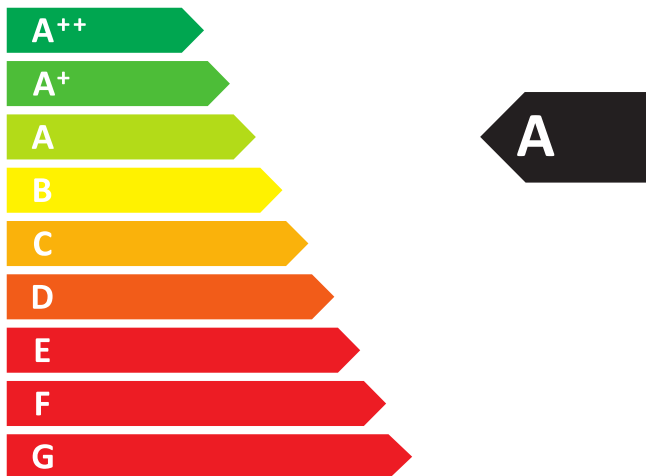

# ENERG

енергия · ενέργεια

 **fondital** GAZELLE EVO 7000

**5,9**  
kW

ENERGIA · ЕНЕРГИЯ · ΕΝΕΡΓΕΙΑ · ENERGIJA · ENERGY · ENERGIE · ENERGI

2015/1186